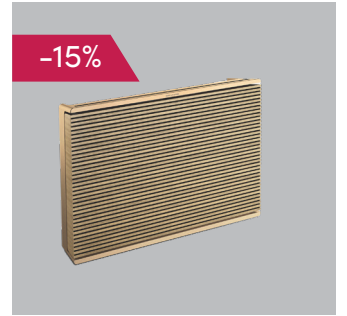

echtem Eichenholz
UVP € 18.000

€ 13.500

-25%

BEOLAB 50
silver / oak
High End Aktiv
Lautsprecher

UVP € 62.600

€ 46.900

-25%

BEOSOUND SHAPE
verschiedene Farben
8 Kacheln

UVP € 6.650

€ 4.980

-20%

BEOSOUND THEATRE
black anthracite / dark oak
Lautsprecherabdeckung aus
ech-tem Eichenholz
UVP € 11.200
€ 8.890

-20%

BEOSOUND THEATRE
silver / grey melange
UVP € 10.100
€ 7.990

-25%

BEOSOUND A9
black / dark oak
100 Jahre Edition 5.
Gen
UVP € 5.000
€ 3.750

-25%

BEOSOUND STAGE
gold tone / golden
UVP € 2.400
€ 1.800

-15%

BEOSOUND 2
natural / black
anthracite
UVP € 3.300
€ 2.800

-15%

BEOSOUND BALANCE
black oak
UVP € 3.000
€ 2.550

-15%

BEOSOUND BALANCE
natural oak
UVP € 3.000
€ 2.550

-15%

BEOSOUND LEVEL
gold tone / light oak
UVP € 1.800
€ 1.500

TV Lösungen

BEOVISION HARMONY

silver / oak

77 Zoll / Bodenstandfuß /
Fernbedienung /
Lautsprecherabdeckung
Eichenholz

UVP € 23.800
€ 19.000

BEOVISION CONTOUR