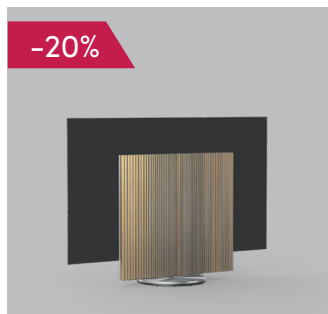

echtem Eichenholz
UVP € 18.000

€ 13.500

-25%

BEOLAB 50
silver / oak
High End Aktiv
Lautsprecher

UVP € 62.600

€ 46.900

-25%

BEOSOUND SHAPE
verschiedene Farben
8 Kacheln

UVP € 6.650

€ 4.980

-20%

BEOSOUND THEATRE
black anthracite / dark oak
Lautsprecherabdeckung aus
ech-tem Eichenholz
UVP € 11.200
€ 8.890

-20%

BEOSOUND THEATRE
silver / grey melange
UVP € 10.100
€ 7.990

-25%

BEOSOUND A9
black / dark oak
100 Jahre Edition 5.
Gen
UVP € 5.000
€ 3.750

-25%

BEOSOUND STAGE
gold tone / golden
UVP € 2.400
€ 1.800

-15%

BEOSOUND 2
natural / black
anthracite
UVP € 3.300
€ 2.800

-15%

BEOSOUND BALANCE
black oak
UVP € 3.000
€ 2.550

-15%

BEOSOUND BALANCE
natural oak
UVP € 3.000
€ 2.550

-15%

BEOSOUND LEVEL
gold tone / light oak
UVP € 1.800
€ 1.500

TV Lösungen

BEOVISION HARMONY

silver / oak

77 Zoll / Bodenstandfuß /
Fernbedienung /
Lautsprecherabdeckung
Eichenholz

UVP € 23.800
€ 19.000

BEOVISION CONTOUR