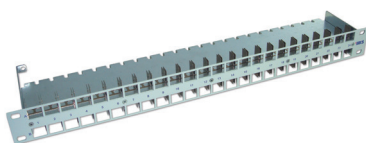

433-7429LC
19" Panel 48x NewLine, 2HE

Mit Erdsystem, Typ LC, Nummerierung A/B 1-16.

Modulmontage ohne Clip.

inkl. Käfigmuttern